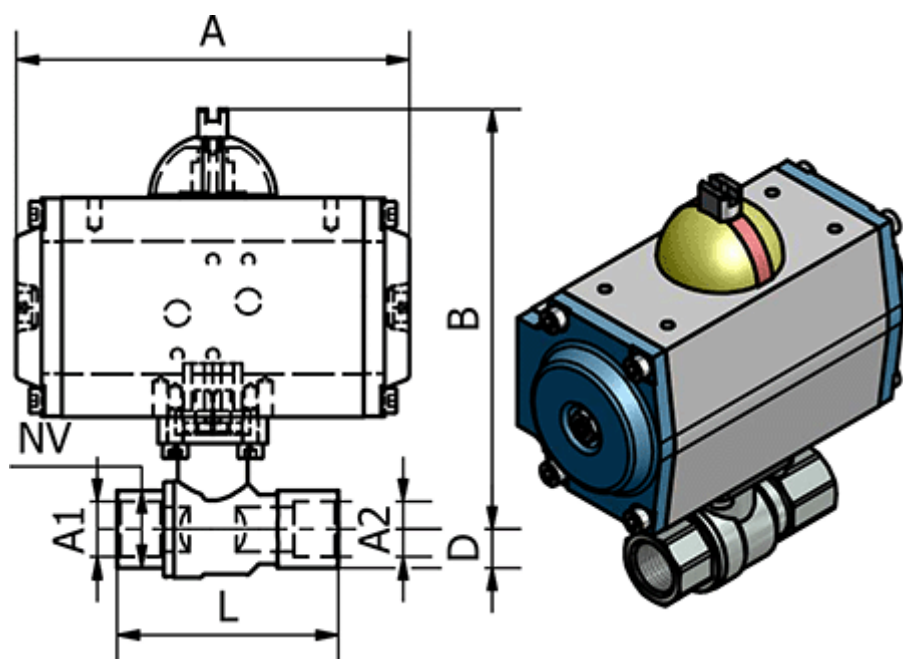

Varenummer: 586350414  
Beskrivelse: Kuglehane 350.414, G 1 1/2" - G 1 1/2"  
Gevind/Gevind

## Mål

A	= 137
B	= 180
D	= 36
L	= 120
Max. Arbejdstryk	= 25 bar
NV	= 55
Tilslutning A1	= G 1 1/2"
Tilslutning A2	= G 1 1/2"